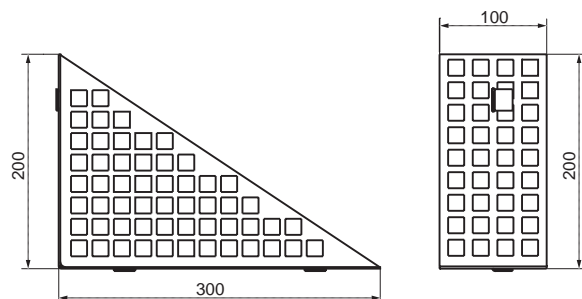

Отклоняющий элемент

Zehnder ComfoFix

Преимущества

- быстрый, надежный монтаж
- подходит к воздухораспределительным и воздухоборным коробам
- возможно подключение различных воздуховодов ComfoTube
- крепление воздуховодов ComfoTube с помощью кабельной стяжки

Артикул

Наименование	Арт. №
ComfoFix 2	990 327 109
ComfoFix 3	990 327 103

Описание Zehnder ComfoFix 2

Отклоняющий на 90° элемент Zehnder Comfofix 2 из металла для максимум 2 воздуховодов Zehnder ComfoTube 75 или 90.

Описание Zehnder ComfoFix 3

Отклоняющий на 90° элемент Zehnder ComfoFix 3 из металла для максимум 3 воздуховодов Zehnder ComfoTube 75 или 90.

Размерный эскиз Zehnder ComfoFix 2

ComfoFix 2