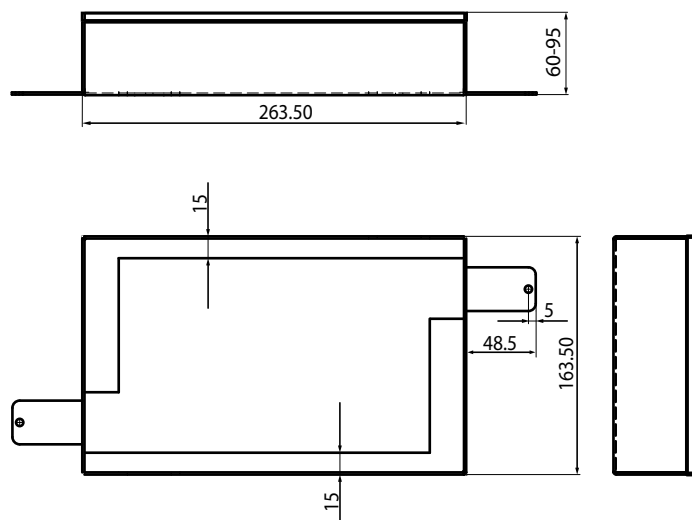

Артикулы

Наименование	Артикул
Телескопическая рама CSBB высотой 60-95 мм	990 320 370
Телескопическая рама CSBB высотой 90-160 мм	990 320 371
Телескопическая рама CSBB высотой 155-230 мм	990 320 373

Решетка	Артикул решетки, цвет Inox (нерж. сталь)	Артикул решетки, цвет Inox (нерж. сталь) с закрытыми краями
zehnder roma	990 320 610	990 320 612
zehnder pisa	990 320 620	990 320 622
zehnder torino	990 320 630	990 320 632
zehnder venezia	990 320 640	990 320 642

Размерный эскиз CSBB 60-95 мм

Размерный эскиз CSBB 90-160 мм

Напольный вентиляционный плафон **Zehnder CSBB**

Размерный эскиз CSBB 155-230 мм

СЕХ-FLYERTS043, V0810, Russian, Возможны технические и конструктивные изменения!