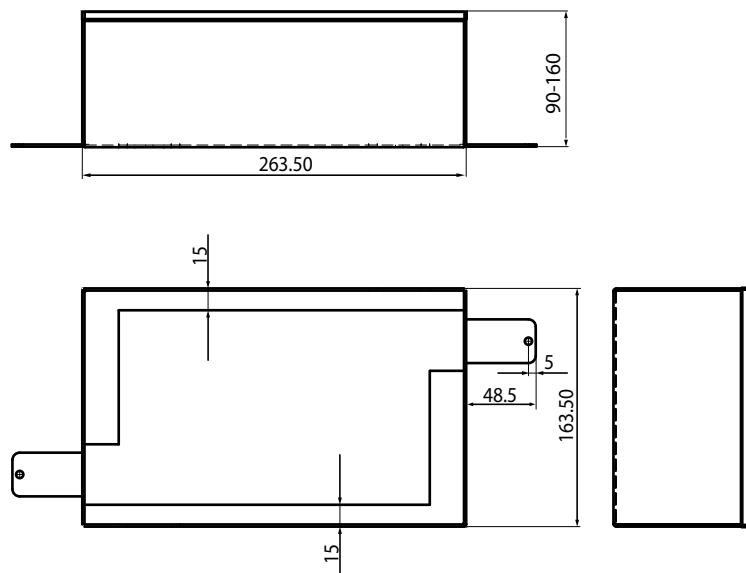

Артикулы

Наименование	Артикул
Телескопическая рама CSBB высотой 60-95 мм	990 320 370
Телескопическая рама CSBB высотой 90-160 мм	990 320 371
Телескопическая рама CSBB высотой 155-230 мм	990 320 373

Решетка	Артикул решетки, цвет Inox (нерж. сталь)	Артикул решетки, цвет Inox (нерж. сталь) с закрытыми краями
zehnder roma	990 320 610	990 320 612
zehnder pisa	990 320 620	990 320 622
zehnder torino	990 320 630	990 320 632
zehnder venezia	990 320 640	990 320 642

Размерный эскиз CSBB 60-95 мм

Размерный эскиз CSBB 90-160 мм

Напольный вентиляционный плафон **Zehnder CSBB**

Размерный эскиз CSBB 155-230 мм

СЕХ-FLYERTS043, V0810, Russian, Возможны технические и конструктивные изменения!