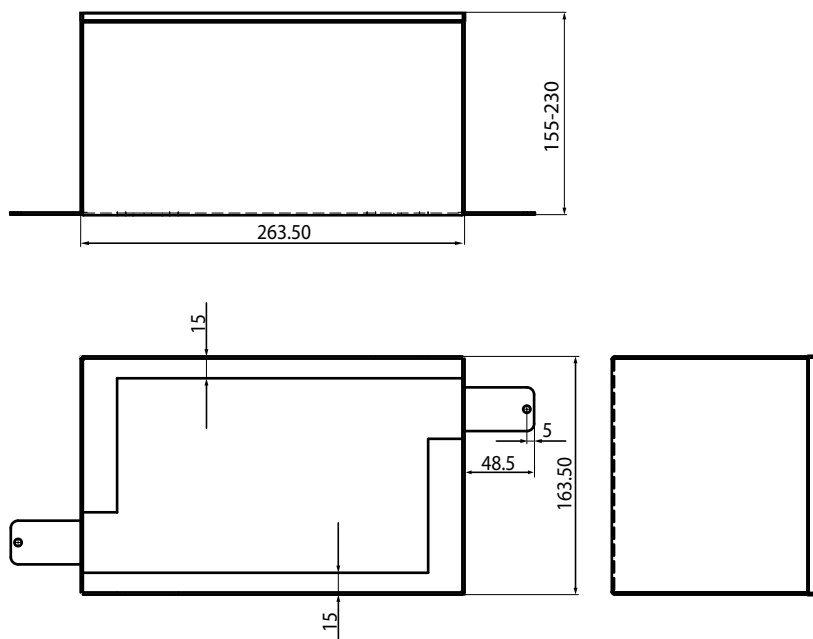

Артикулы

Наименование	Артикул
Телескопическая рама CSBB высотой 60-95 мм	990 320 370
Телескопическая рама CSBB высотой 90-160 мм	990 320 371
Телескопическая рама CSBB высотой 155-230 мм	990 320 373

Решетка	Артикул решетки, цвет Inox (нерж. сталь)	Артикул решетки, цвет Inox (нерж. сталь) с закрытыми краями
zehnder roma	990 320 610	990 320 612
zehnder pisa	990 320 620	990 320 622
zehnder torino	990 320 630	990 320 632
zehnder venezia	990 320 640	990 320 642

Размерный эскиз CSBB 60-95 мм

Размерный эскиз CSBB 90-160 мм

Напольный вентиляционный плафон **Zehnder CSBB**

Размерный эскиз CSBB 155-230 мм

СЕХ-FLYERTS043, V0810, Russian, Возможны технические и конструктивные изменения!