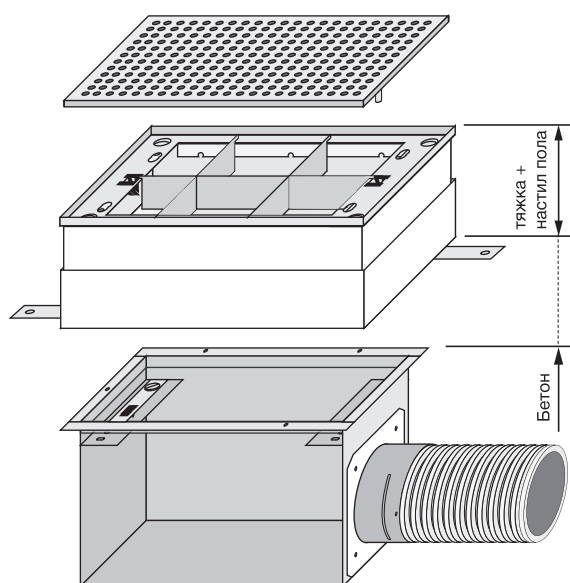

Напольный вентиляционный плафон

Zehnder CSBB

Решетка вентиляционного плафона, пример:

Решетка белого цвета Zehnder Pisa, подходит к вентиляционному плафону CSBB. Длина решетки: 260 мм, ширина решетки: 160 мм. Решетка крепится к вентиляционному плафону с помощью 2 штифтов.

Объем вентилируемого воздуха от 30 до 45 м³/ч

Указания по установке:

Для звукоизоляции шагов необходимо положить слой изоляции вокруг раздвижной телескопической рамы!