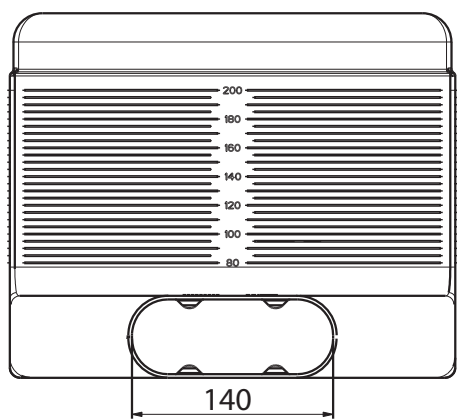

Анемостат для монтажа в стену, пол и потолок

Zehnder CLF

Размерный эскиз