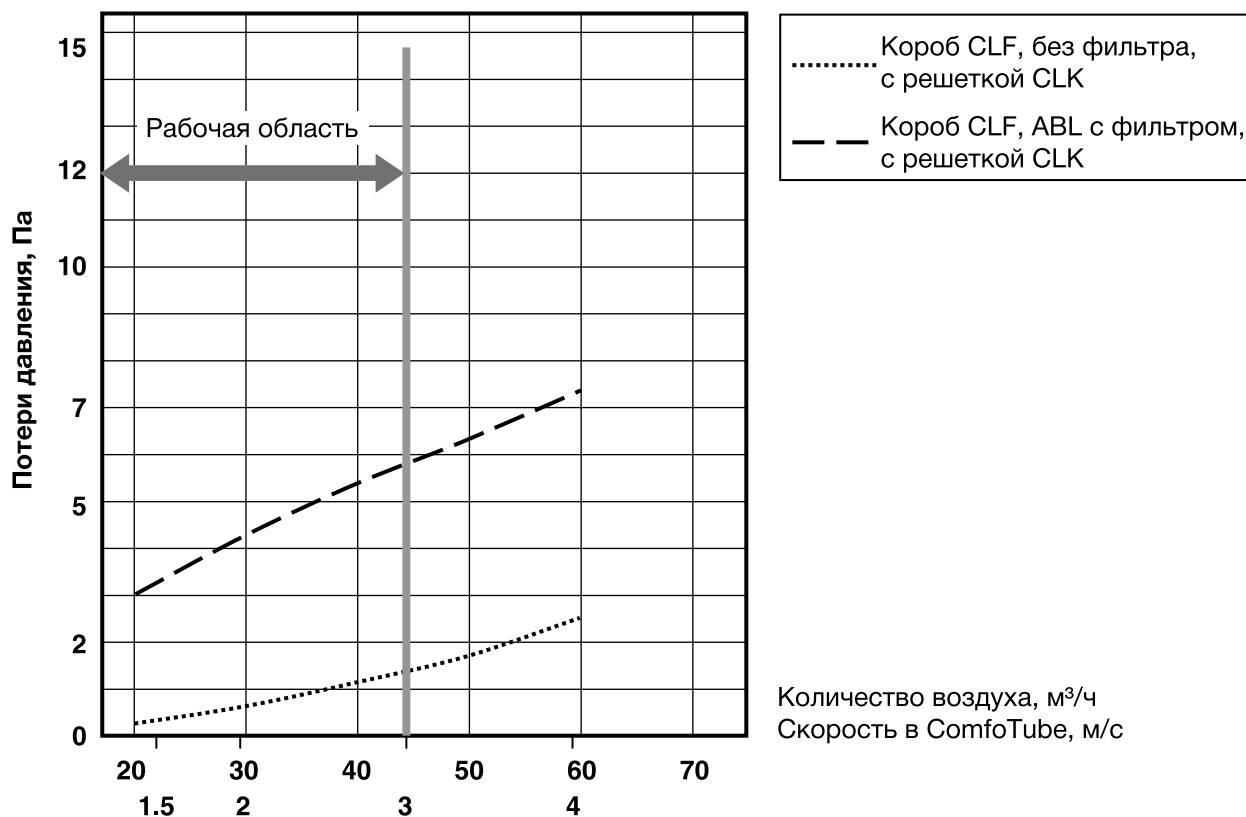

Диаграмма

Замеры потерь давления компонентов системы
распределения воздуха ComfoFresh OnFloor

СЕХ-FLYERTS015, V0810, Russian, Возможны технические и конструктивные изменения!