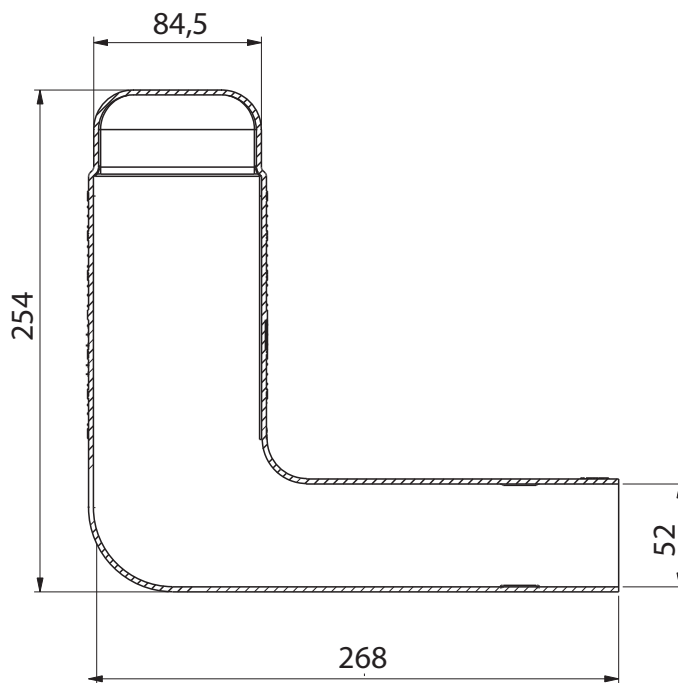

Анемостат для монтажа в стену, пол и потолок

Zehnder CLF

Размерный эскиз