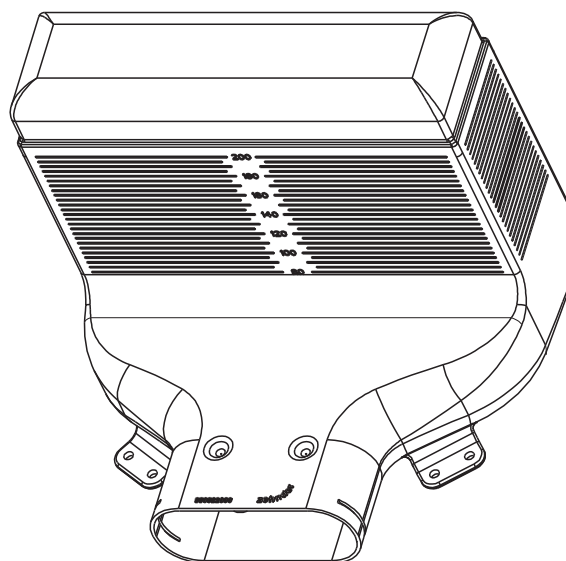

Анемостат для монтажа в стену, пол и потолок

Zehnder CLF

Размерный эскиз