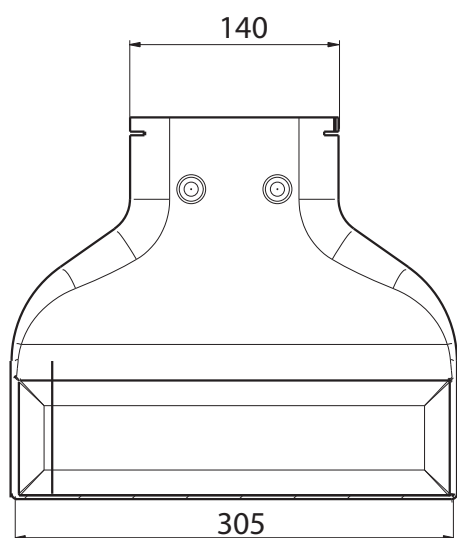

Анемостат для монтажа в стену, пол и потолок

Zehnder CLF

Размерный эскиз